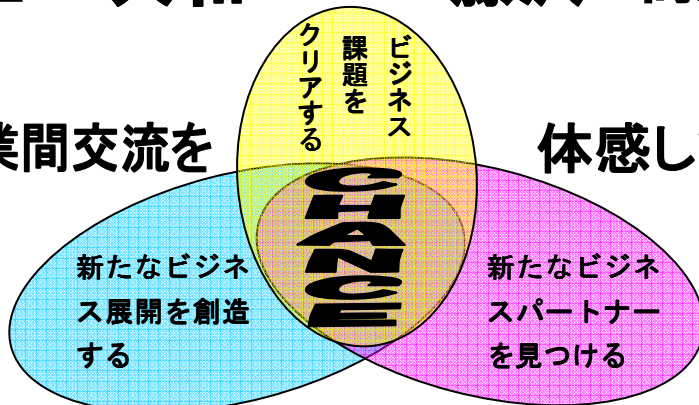

地域を越えた

# きぎょう情報交換会のご案内

～共催： **大和** ・ **藤沢** 商工会議所～

是非、企業間交流を

体感してください!!

ビジネスは「人」のつながりから生まれる

日時

2012. **2月10日(金)** 15:00~18:00

場所